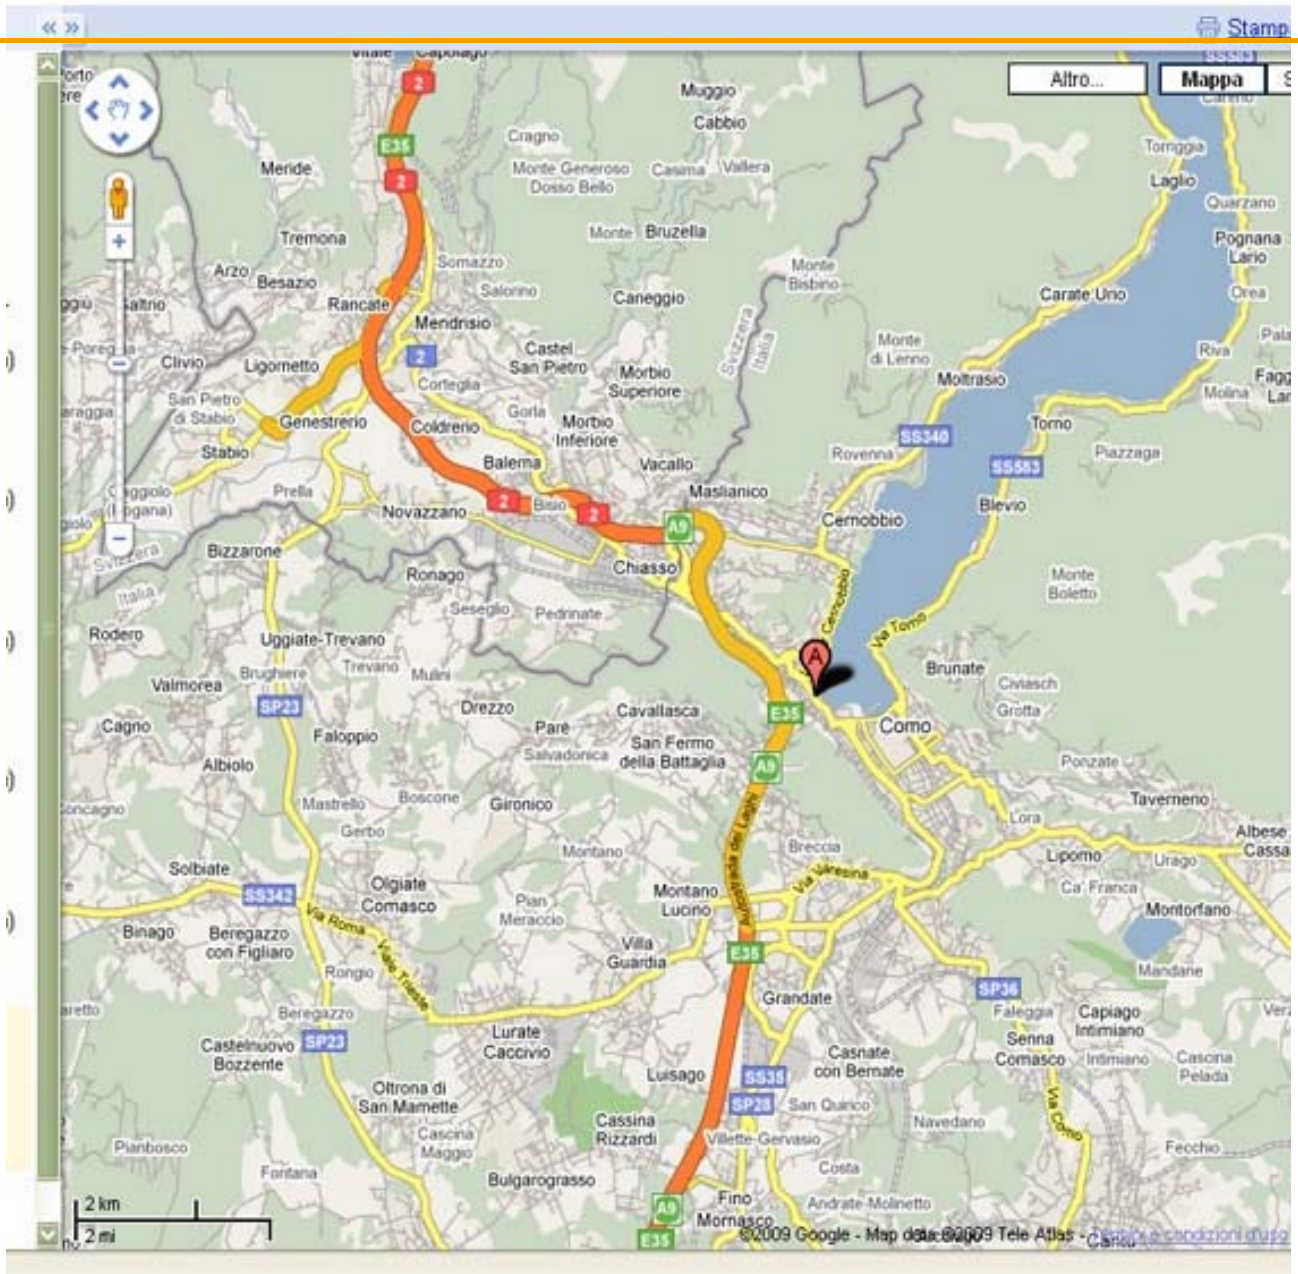

Vi aspettiamo numerose!!!

Per qualsiasi problema o indicazione, potrete chiamare direttamente sul mio cell.

339/2921933 (Bianca), ma.... se vi perdetevi a Como..... chiamate Laura al **335/6400046**